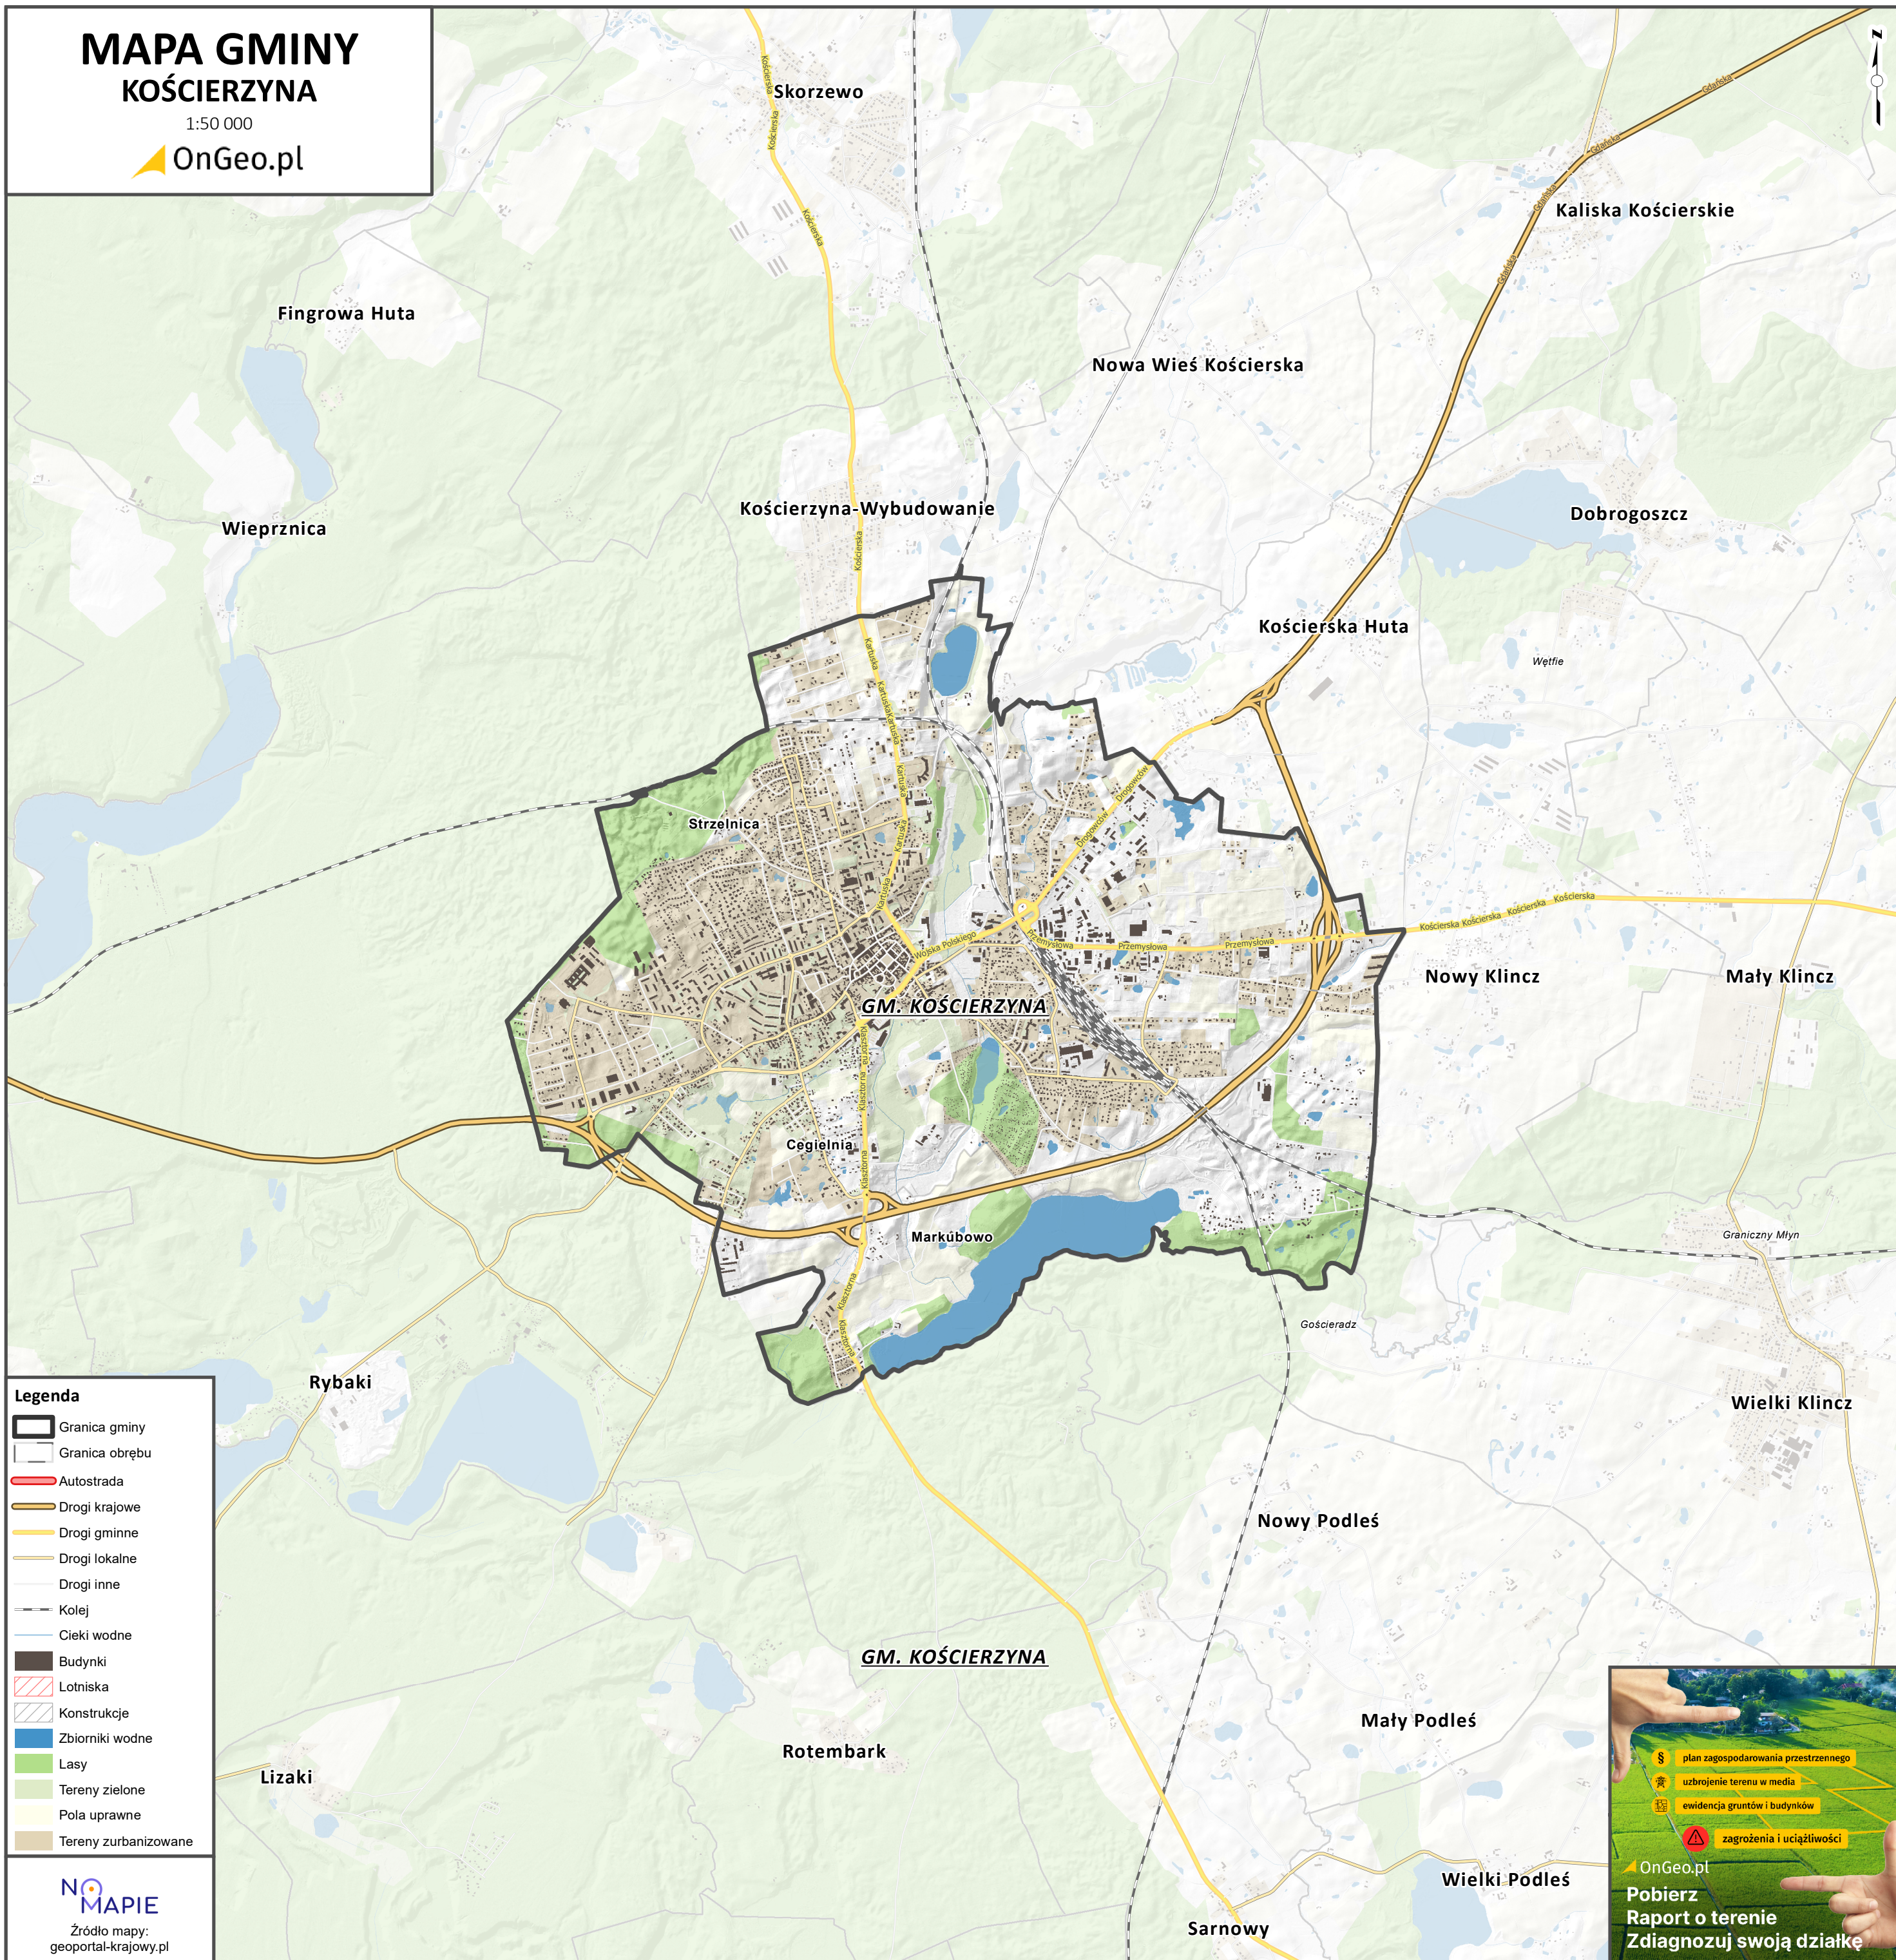

MAPA GMINY KOŚCIERZYNA

1:50 000

- Legenda**
- Granica gminy
 - Granica obrębu
 - Autostrada
 - Drogi krajowe
 - Drogi gminne
 - Drogi lokalne
 - Drogi inne
 - Kolej
 - Cieki wodne
 - Budynki
 - Lotniska
 - Konstrukcje
 - Zbiorniki wodne
 - Lasy
 - Tereny zielone
 - Pola uprawne
 - Tereny zurbanizowane

NO MAPIE
Źródło mapy:
geoportal-krajowy.pl

§ plan zagospodarowania przestrzennego
uzbrojenie terenu w media
ewidencja gruntów i budynków
zagrożenia i uciążliwości

OnGeo.pl
**Pobierz
Raport o terenie
Zdiagnozuj swoją działkę**